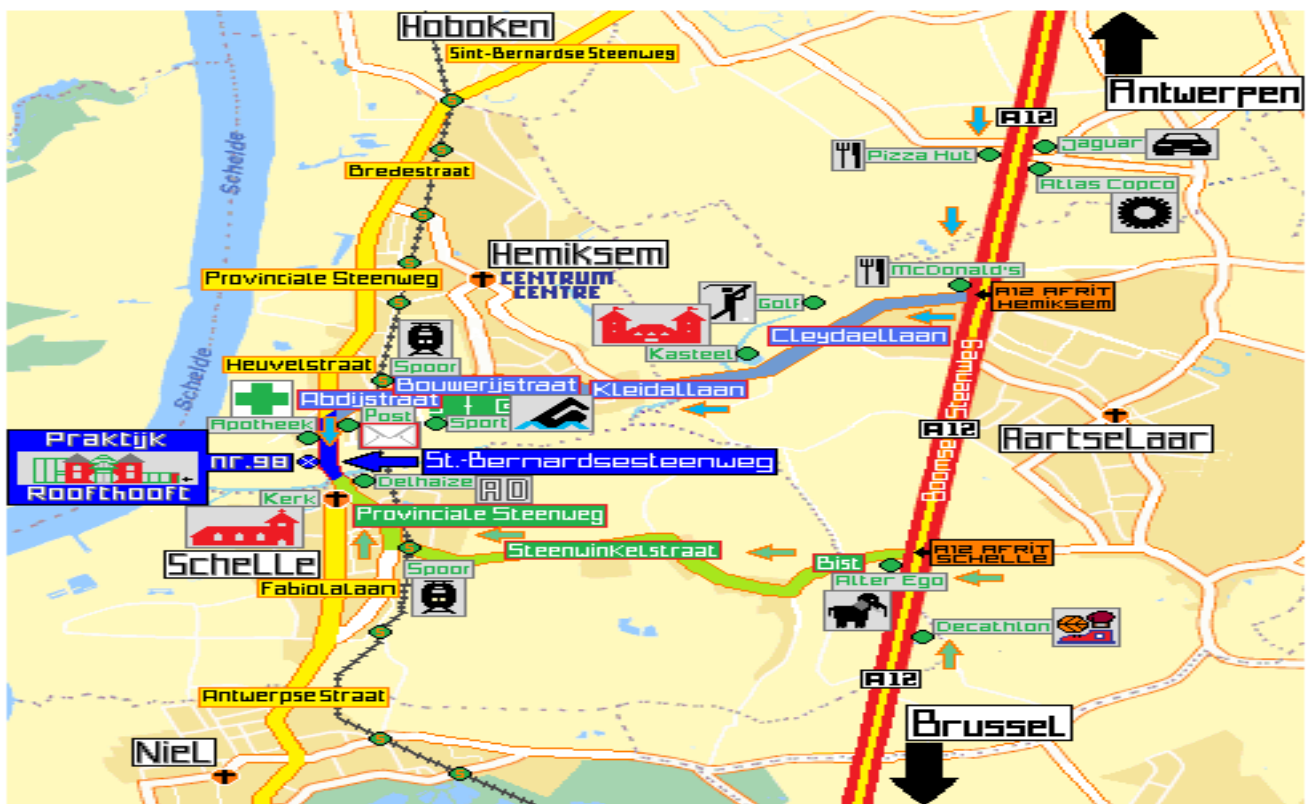

Wegwijzer Auto

Om met de **Auto** bij ons te geraken moet U :

Allereerst in acht nemen dat ons adres: Sint Bernardsesteenweg 98 in **Hemiksem** is en dus **niet** in **Hoboken**. De meeste GPS toestellen zullen U primair naar Sint-Bernardsesteenweg in **Hoboken** willen sturen, dus let op!

Als U vanuit de richting **Antwerpen** komt via de **A12** Antwerpen – Brussel / afrit **Hemiksem**

- Sorteert dan na het viaduct van Wilrijk naar het buitenvak **Rechts** van de **A12**, net na het kruispunt ter hoogte van **Atlas Copco / Pizzahut**.
- Neem dan de afrit **Hemiksem** aan de verkeerslichten ter hoogte van het **McDonald's** restaurant. (aan de **Rechterzijde** van de weg vanuit Antwerpen of eventueel aan de linkerzijde vanuit Brussel).
- Steeds **Rechtdoor** de weg blijven volgen in de **Cleydaellaan / Kleidaallaan / Bouwerijstraat**, richting **Hemiksem – Schelle** (**NIEt** richting Hemiksem **Centrum**).
- Aan het T-kruispunt net na de **Spoorweg (Statieplaats)** naar **Links** afslaan.
- In de **Abdijsstraat** aan de verkeerslichten ter hoogte van het **Post**kantoor opnieuw **Links**, op de **St-Bernardsesteenweg**, richting **Schelle**.
- Daar vindt U onze **praktijk** aan Uw **Rechterzijde** op het nummer **98** (iets voorbij **Apotheek** Weyns, nr. 74). Bij de **Kerk** van Schelle gekomen is echter **te ver**, dan moet U terugkeren.